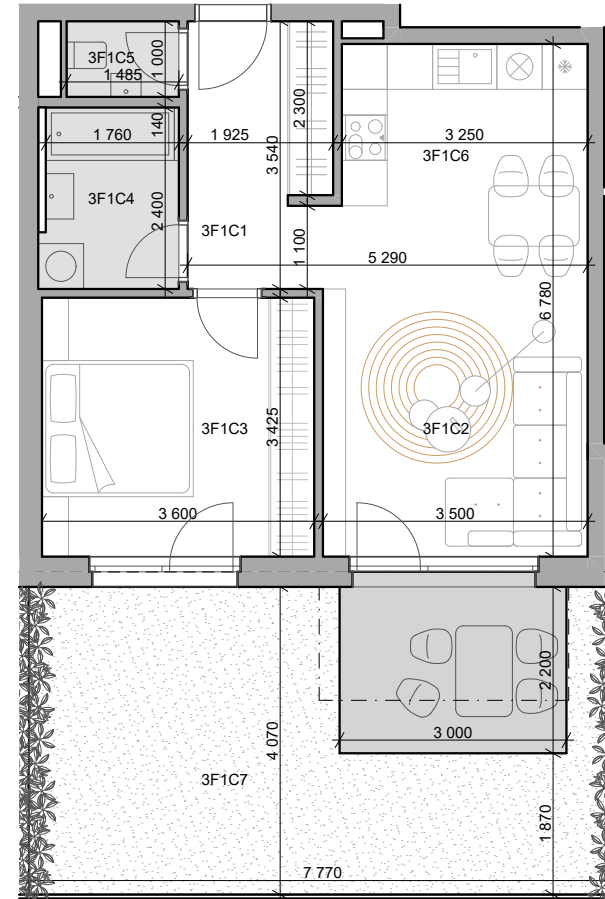

CUKROVAR

2 - izbový byt

3F1C1	Chodba	6,58 m ²
3F1C2	Obývacia izba	12,39 m ²
3F1C3	Izba	12,33 m ²
3F1C4	Kúpeľňa	4,30 m ²
3F1C5	WC	1,49 m ²
3F1C6	Kuchyňa	10,80 m ²
3F1C7	Predzáhradka	32,09 m ²

označenie bytu	podlažie	plocha interier	plocha exteriér
3F1C	1	47,89 m ²	32,09 m ²

NEO | REALITNÁ
KANCELÁRIA

Dušan Sívák
+421 911 880 988
sivak@neoreal.sk

Pôdorys a rozmiestnenie vnútorného vybavenia bytu sú ilustračné. Uvedené rozmery sú predbežné a nemusia sa zhodovať s realizačným projektom.