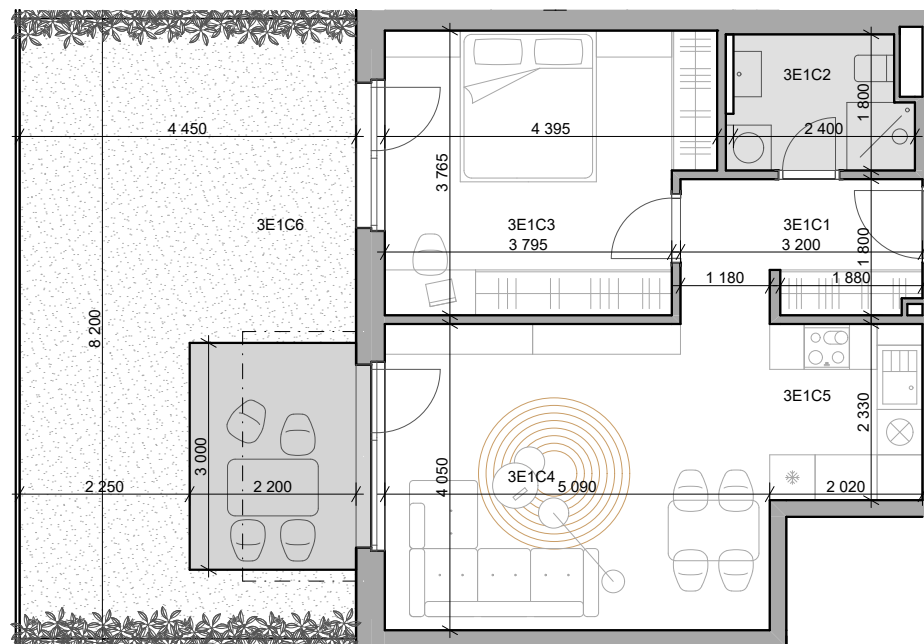

# CUKROVAR

označenie bytu	podlažie	plocha interier	plocha exteriér
3E1C	1	50,62 m <sup>2</sup>	36,90 m <sup>2</sup>

2 - izbový byt

3E1C1	Chodba	5,75 m <sup>2</sup>
3E1C2	Kúpeľňa	4,15 m <sup>2</sup>
3E1C3	Izba	15,40 m <sup>2</sup>
3E1C4	Obývacia izba	20,61 m <sup>2</sup>
3E1C5	Kuchyňa	4,71 m <sup>2</sup>
3E1C6	Predzáhradka	36,90 m <sup>2</sup>

**NEO** | REALITNÁ  
KANCELÁRIA

Dušan Sívák  
+421 911 880 988  
sivak@neoreal.sk

Pôdorys a rozmiestnenie vnútorného vybavenia bytu sú ilustračné. Uvedené rozmery sú predbežné a nemusia sa zhodovať s realizačným projektom.