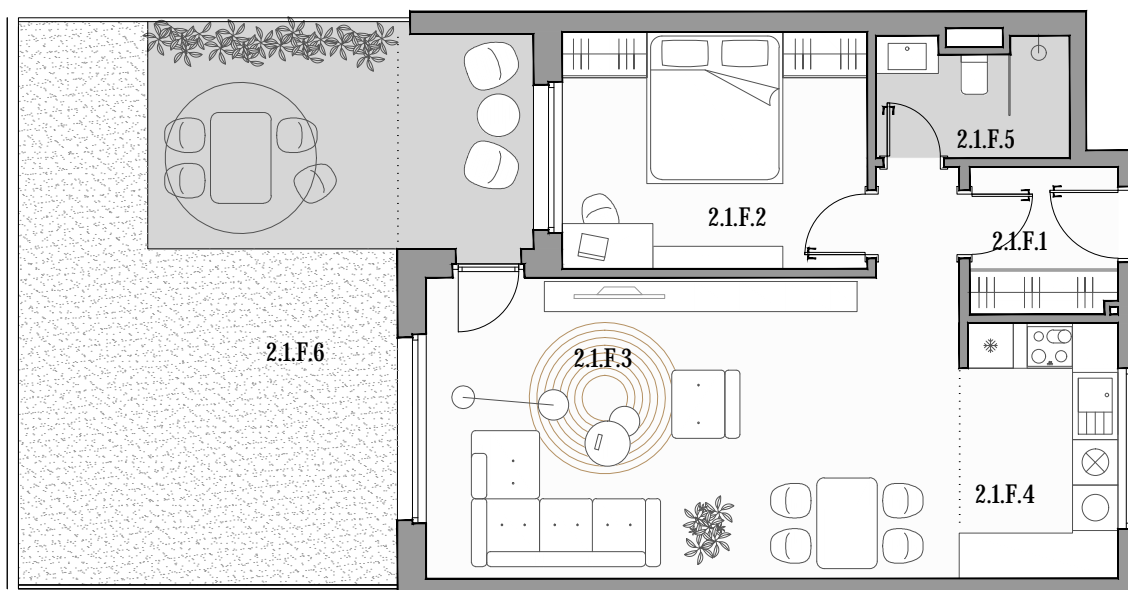

CUKROVAR

2 - IZBOVÝ BYT

2.1.F.1	PREDSIEŇ	3,77 m ²
2.1.F.2	IZBA	12,63 m ²
2.1.F.3	OBÝVACIA ČASŤ	29,39 m ²
2.1.F.4	KUCHYŇA	6,98 m ²
2.1.F.5	KÚPEĽŇA	3,99 m ²
2.1.F.6	PREDZÁHRADKA	43,15 m ²

označenie bytu	podlažie	plocha interiér	plocha exteriér
2.1.F	1	56,05 m ²	43,15 m ²

NEO | REALITNÁ
KANCELÁRIA

Dušan Sivák
+421 911 880 988
sivak@neoreal.sk

Pôdorys a rozmiestnenie vnútorného vybavenia bytu sú ilustračné. Uvedené rozmery sú predbežné a nemusia sa zhodovať s realizačným projektom.