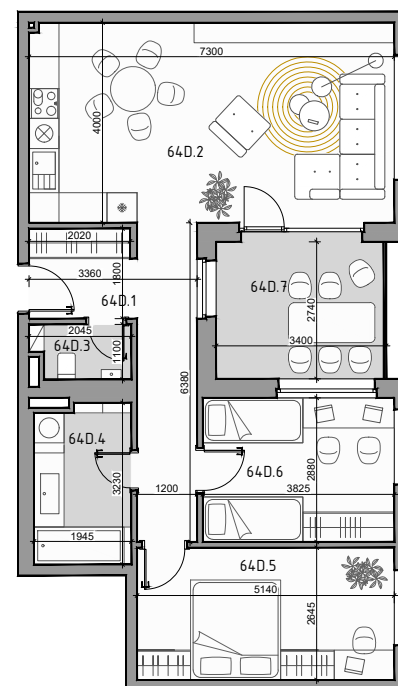

CUKROVAR

3 - IZBOVÝ BYT

64D.1	PREDSIEŇ	11,46 m ²
64D.2	OBÝVACIA MIESTNOSŤ + KK	29,16 m ²
64D.3	WC	2,08 m ²
64D.4	KÚPEĽŇA	6,12 m ²
64D.5	IZBA	13,59 m ²
64D.6	IZBA	11,02 m ²
64D.7	TERASA	9,45 m ²

označenie bytu	podlažie	plocha interiér	plocha exteriér
64D	4	73,44 m ²	9,45 m ²

NEO | REALITNÁ
KANCELÁRIA

Dušan Sivák
+421 911 880 988
sivak@neoreal.sk

Pôdorys a rozmiestnenie vnútorného vybavenia bytu sú ilustračné. Uvedené rozmery sú predbežné a nemusia sa zhodovať s realizačným projektom.