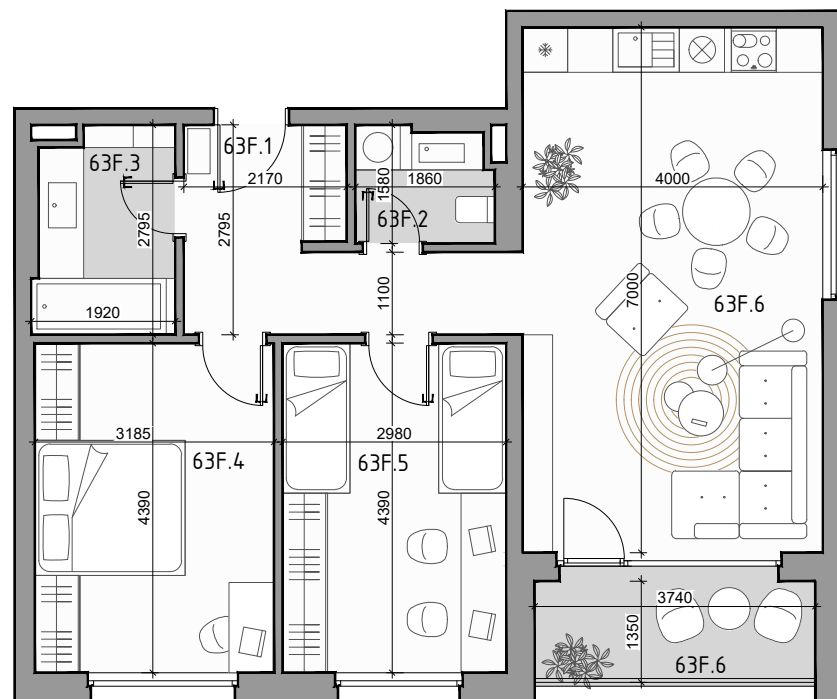

CUKROVAR

označenie bytu	podlažie	plocha interier	plocha exteriér
63F	3	71,35 m ²	5,24 m ²

3 - IZBOVÝ BYT

63F.1	PREDSIEŇ	8,56 m ²
63F.2	WC	2,75 m ²
63F.3	KÚPEĽŇA	4,98 m ²
63F.4	IZBA	13,98 m ²
63F.5	IZBA	13,08 m ²
63F.6	OBÝVACIA IZBA + KK	28,00 m ²
63F.7	LOGGIA	5,24 m ²

NEO | REALITNÁ
KANCELÁRIA

Dušan Sivák
+421 911 880 988
sivak@neoreal.sk

Pôdorys a rozmiestnenie vnútorného vybavenia bytu sú ilustračné. Uvedené rozmery sú predbežné a nemusia sa zhodovať s realizačným projektom.