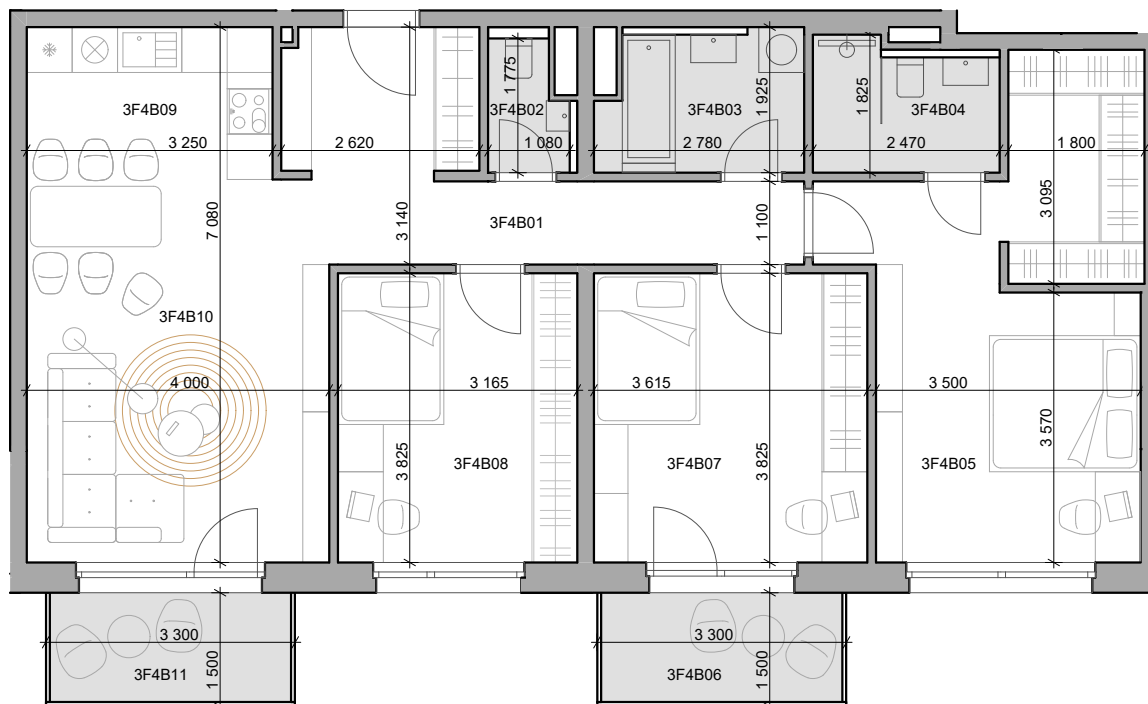

CUKROVAR

označenie bytu	podlažie	plocha interiéru	plocha exteriéru
3F4B	4	96,81 m ²	9,90 m ²

4 - izbový byt

3F4B01	Chodba	12,31 m ²
3F4B02	WC	1,69 m ²
3F4B03	Kúpeľňa	4,82 m ²
3F4B04	Kúpeľňa	4,03 m ²
3F4B05	Izba	21,48 m ²
3F4B06	Balkón	4,95 m ²
3F4B07	Izba	13,83 m ²
3F4B08	Izba	12,11 m ²
3F4B09	Kuchyňa	6,55 m ²
3F4B10	Obývacia izba	20,00 m ²
3F4B11	Balkón	4,95 m ²

NEO | REALITNÁ
KANCELÁRIA

Dušan Sívák
+421 911 880 988
sivak@neoreal.sk

Pôdorys a rozmiestnenie vnútorného vybavenia bytu sú ilustračné. Uvedené rozmery sú predbežné a nemusia sa zhodovať s realizačným projektom.