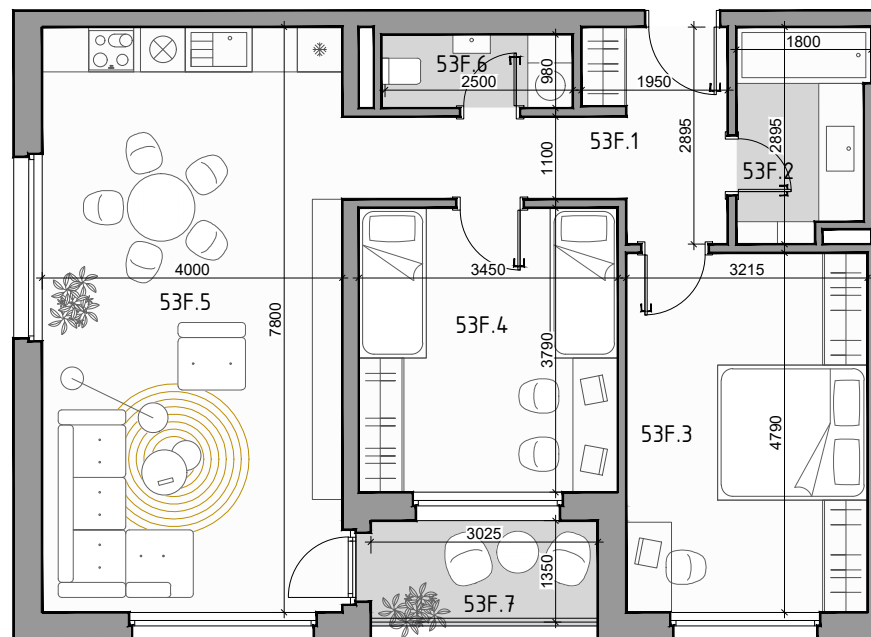

CUKROVAR

označenie bytu	podlažie	plocha interier	plocha exteriér
53F	3	75,68 m ²	4,28 m ²

3 - IZBOVÝ BYT

53F.1	PREDSIEŇ	8,70 m ²
53F.2	KÚPEĽŇA	4,80 m ²
53F.3	IZBA	15,40 m ²
53F.4	IZBA	13,08 m ²
53F.5	OBÝVACIA IZBA + KK	31,20 m ²
53F.6	WC	2,50 m ²
53F.7	LOGGIA	4,28 m ²

NEO | REALITNÁ
KANCELÁRIA

Dušan Sivák
+421 911 880 988
sivak@neoreal.sk

Pôdorys a rozmiestnenie vnútorného vybavenia bytu sú ilustračné. Uvedené rozmery sú predbežné a nemusia sa zhodovať s realizačným projektom.