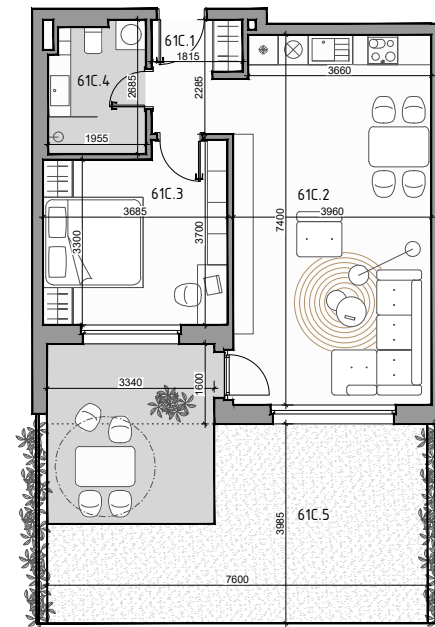

# CUKROVAR

označenie bytu	podlažie	plocha interier	plocha exteriér
61C	1	50,62 m <sup>2</sup>	35,63 m <sup>2</sup>

## 2 - IZBOVÝ BYT

61C.1	PREDSEŇ	3,85 m <sup>2</sup>
61C.2	OBÝVACIA MIESTNOSŤ + KK	29,04 m <sup>2</sup>
61C.3	IZBA	12,77 m <sup>2</sup>
61C.4	KÚPEĽŇA	4,96 m <sup>2</sup>
61C.5	PREDZÁHRADKA	35,63 m <sup>2</sup>

**NEO** | REALITNÁ  
KANCELÁRIA

Dušan Sivák  
+421 911 880 988  
sivak@neoreal.sk

Pôdorys a rozmiestnenie vnútorného vybavenia bytu sú ilustračné. Uvedené rozmery sú predbežné a nemusia sa zhodovať s realizačným projektom.