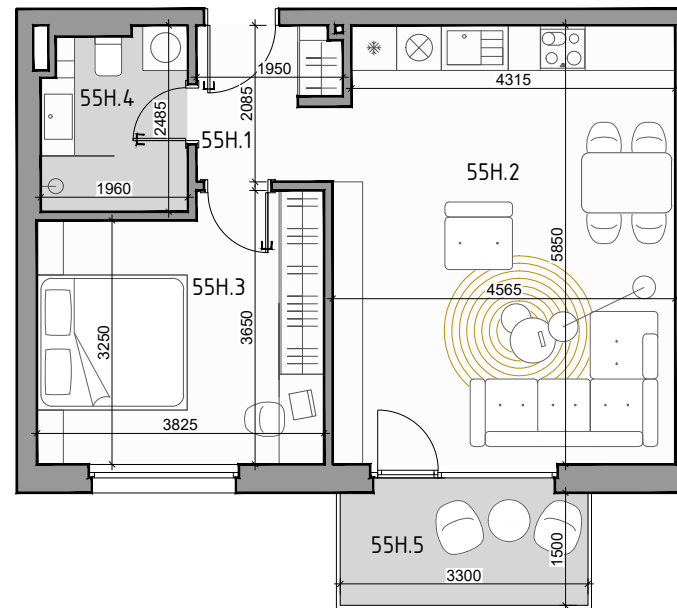

CUKROVAR

označenie bytu	podlažie	plocha interiér	plocha exteriér
55H	5	47,92 m ²	4,95 m ²

2 - IZBOVÝ BYT

55H.1	PREDSIEŇ	3,81 m ²
55H.2	OBÝVACIA IZBA + KK	26,43 m ²
55H.3	IZBA	13,10 m ²
55H.4	KÚPEĽŇA	4,58 m ²
55H.5	BALKÓN	4,95 m ²

NEO | REALITNÁ
KANCELÁRIA

Dušan Sivák
+421 911 880 988
sivak@neoreal.sk

Pôdorys a rozmiestnenie vnútorného vybavenia bytu sú ilustračné. Uvedené rozmery sú predbežné a nemusia sa zhodovať s realizačným projektom.