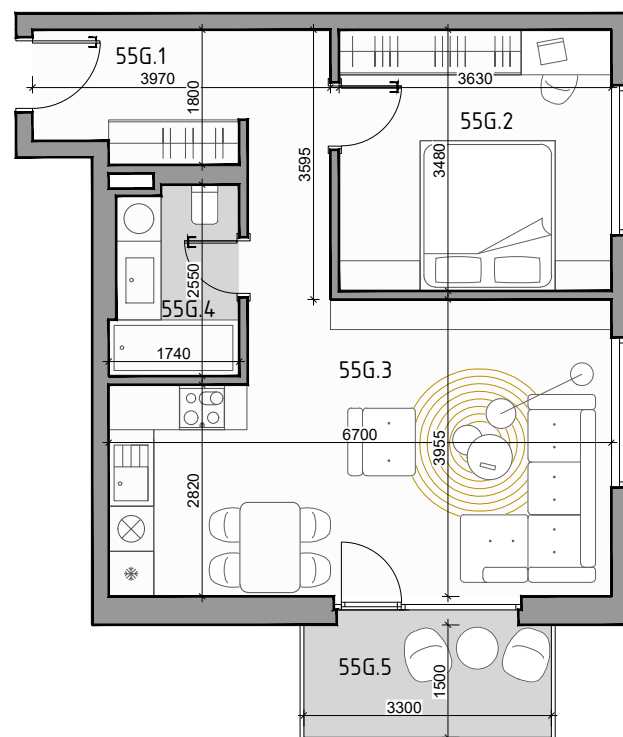

CUKROVAR

označenie bytu	podlažie	plocha interier	plocha exteriér
55G	5	49,89 m ²	4,95 m ²

2 - IZBOVÝ BYT

55G.1	PREDSIEŇ	8,70 m ²
55G.2	IZBA	12,63 m ²
55G.3	OBÝVACIA IZBA + KK	24,39 m ²
55G.4	KÚPEĽŇA	4,17 m ²
55G.5	BALKÓN	4,95 m ²

NEO | REALITNÁ
KANCELÁRIA

Dušan Sivák
+421 911 880 988
sivak@neoreal.sk

Pôdorys a rozmiestnenie vnútorného vybavenia bytu sú ilustračné. Uvedené rozmery sú predbežné a nemusia sa zhodovať s realizačným projektom.