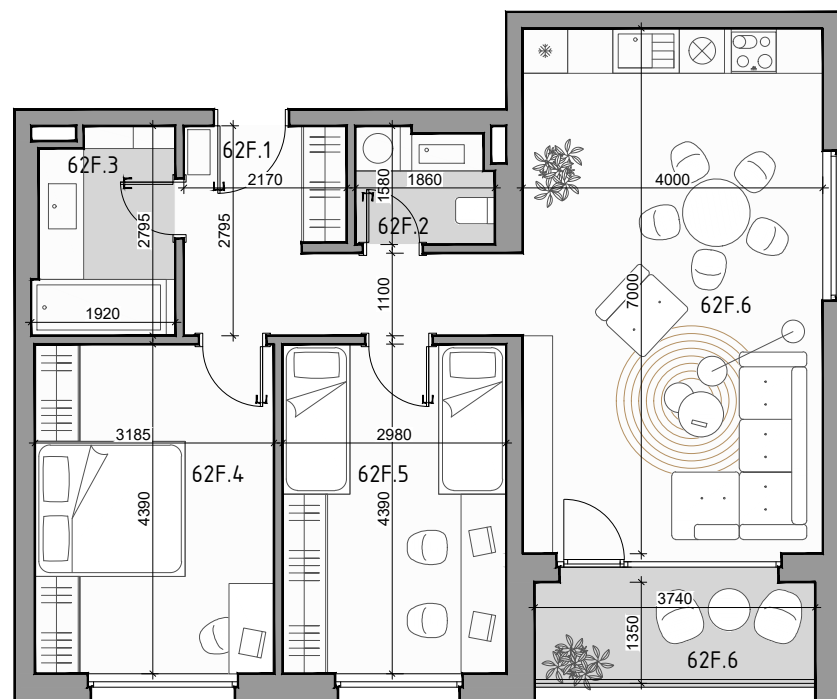

CUKROVAR

označenie bytu	podlažie	plocha interier	plocha exteriér
62F	2	71,35 m ²	5,24 m ²

3 - IZBOVÝ BYT

62F.1	PREDSIEŇ	8,56 m ²
62F.2	WC	2,75 m ²
62F.3	KÚPEĽŇA	4,98 m ²
62F.4	IZBA	13,98 m ²
62F.5	IZBA	13,08 m ²
62F.6	OBÝVACIA IZBA + KK	28,00 m ²
62F.7	LOGGIA	5,24 m ²

NEO | REALITNÁ
KANCELÁRIA

Dušan Sivák
+421 911 880 988
sivak@neoreal.sk

Pôdorys a rozmiestnenie vnútorného vybavenia bytu sú ilustračné. Uvedené rozmery sú predbežné a nemusia sa zhodovať s realizačným projektom.