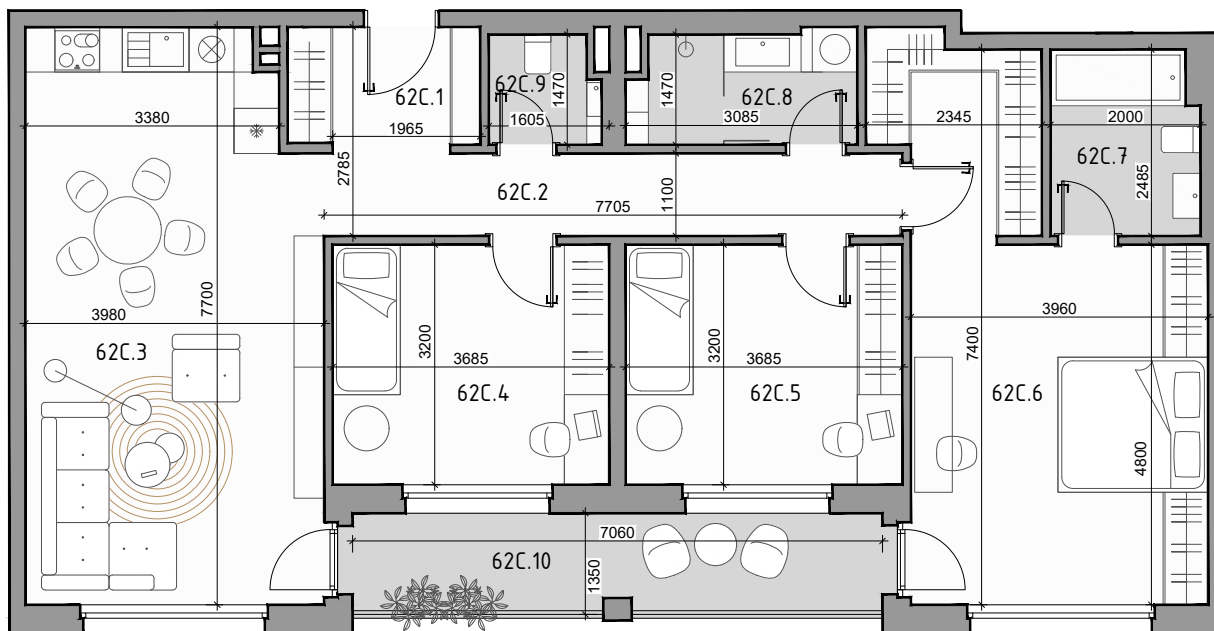

CUKROVAR

označenie bytu	podlažie	plocha interier	plocha exteriér
62C	2	101,42 m ²	10,25 m ²

4 - IZBOVÝ BYT

62C.1	PREDSIEŇ	4,19 m ²
62C.2	CHODBA	8,48 m ²
62C.3	OBÝVACIA MIESTNOSŤ + KK	29,42 m ²
62C.4	IZBA	11,79 m ²
62C.5	IZBA	11,79 m ²
62C.6	IZBA	24,55 m ²
62C.7	KÚPEĽŇA	4,73 m ²
62C.8	KÚPEĽŇA	4,43 m ²
62C.9	WC	2,03 m ²
62C.10	LOGGIA	10,25 m ²

NEO | REALITNÁ
KANCELÁRIA

Dušan Sivák
+421 911 880 988
sivak@neoreal.sk

Pôdorys a rozmiestnenie vnútorného vybavenia bytu sú ilustračné. Uvedené rozmery sú predbežné a nemusia sa zhodovať s realizačným projektom.