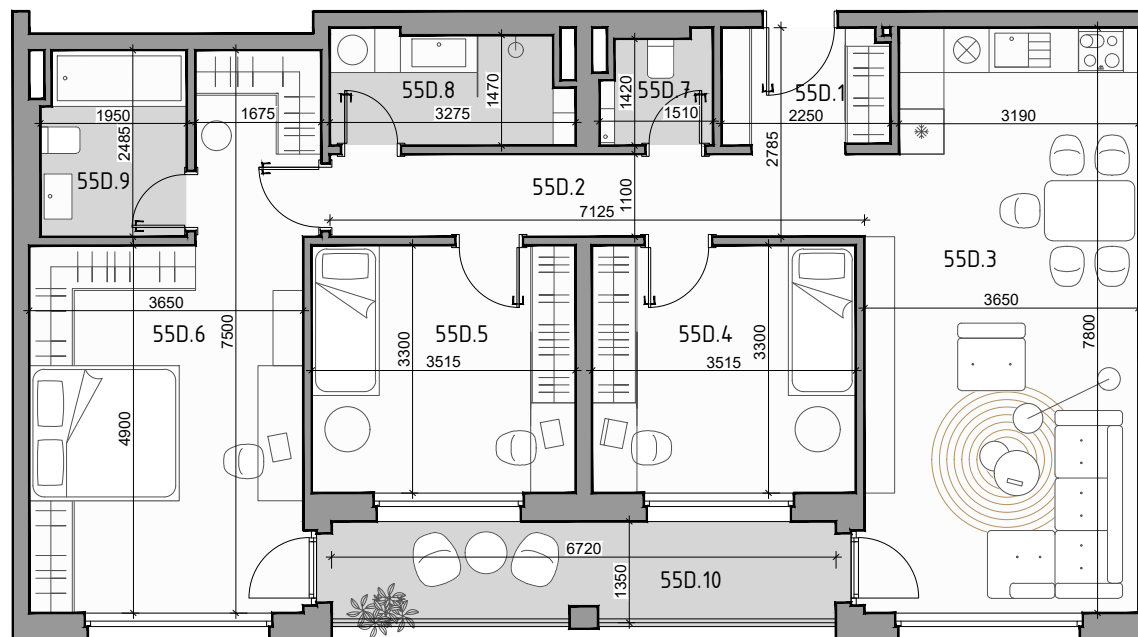

CUKROVAR

označenie bytu	podlažie	plocha interiér	plocha exteriér
55D	5	96,26 m ²	9,67 m ²

4 - IZBOVÝ BYT

55D.1	PREDSIEŇ	3,62 m ²
55D.2	CHODBA	7,84 m ²
55D.3	OBÝVACIA IZBA + KK	27,80 m ²
55D.4	IZBA	11,60 m ²
55D.5	IZBA	11,60 m ²
55D.6	IZBA	22,30 m ²
55D.7	WC	2,07 m ²
55D.8	KÚPEĽŇA	4,70 m ²
55D.9	KÚPEĽŇA	4,73 m ²
55D.10	LOGGIA	9,67 m ²

NEO | REALITNÁ
KANCELÁRIA

Dušan Sivák
+421 911 880 988
sivak@neoreal.sk

Pôdorys a rozmiestnenie vnútorného vybavenia bytu sú ilustračné. Uvedené rozmery sú predbežné a nemusia sa zhodovať s realizačným projektom.