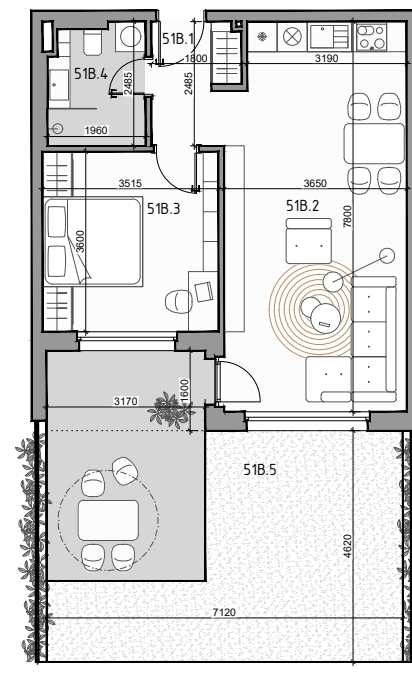

CUKROVAR

2 - IZBOVÝ BYT

51B.1	PREDSEIŇ	3,97 m ²
51B.2	OBÝVACIA IZBA + KK	27,83 m ²
51B.3	IZBA	12,65 m ²
51B.4	KÚPEĽŇA	4,58 m ²
51B.5	PREDZÁHRADKA	37,96 m ²

označenie bytu	podlažie	plocha interiér	plocha exteriér
51B	1	49,03 m ²	37,96 m ²

NEO | REALITNÁ
KANCELÁRIA

Dušan Sivák
+421 911 880 988
sivak@neoreal.sk

Pôdorys a rozmiestnenie vnútorného vybavenia bytu sú ilustračné. Uvedené rozmery sú predbežné a nemusia sa zhodovať s realizačným projektom.