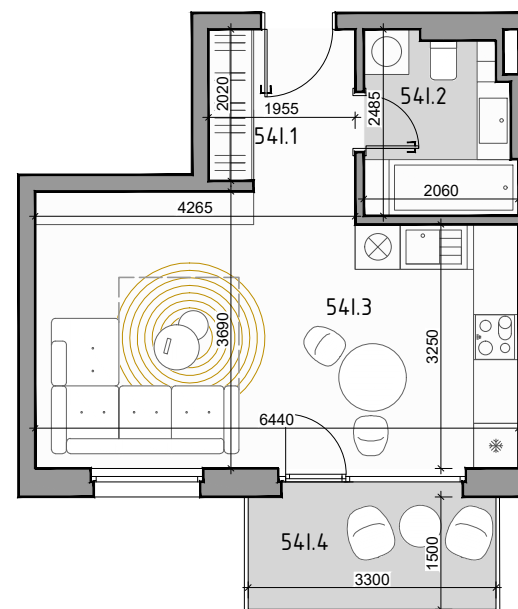

CUKROVAR

označenie bytu	podlažie	plocha interier	plocha exteriér
541	4	31,60 m ²	4,95 m ²

1 - IZBOVÝ BYT

541.1	PREDSIEŇ	4,14 m ²
541.2	KÚPEĽŇA	4,65 m ²
541.3	OBÝVACIA IZBA + KK	22,81 m ²
541.4	BALKÓN	4,95 m ²

NEO | REALITNÁ
KANCELÁRIA

Dušan Sivák
+421 911 880 988
sivak@neoreal.sk

Pôdorys a rozmiestnenie vnútorného vybavenia bytu sú ilustračné. Uvedené rozmery sú predbežné a nemusia sa zhodovať s realizačným projektom.