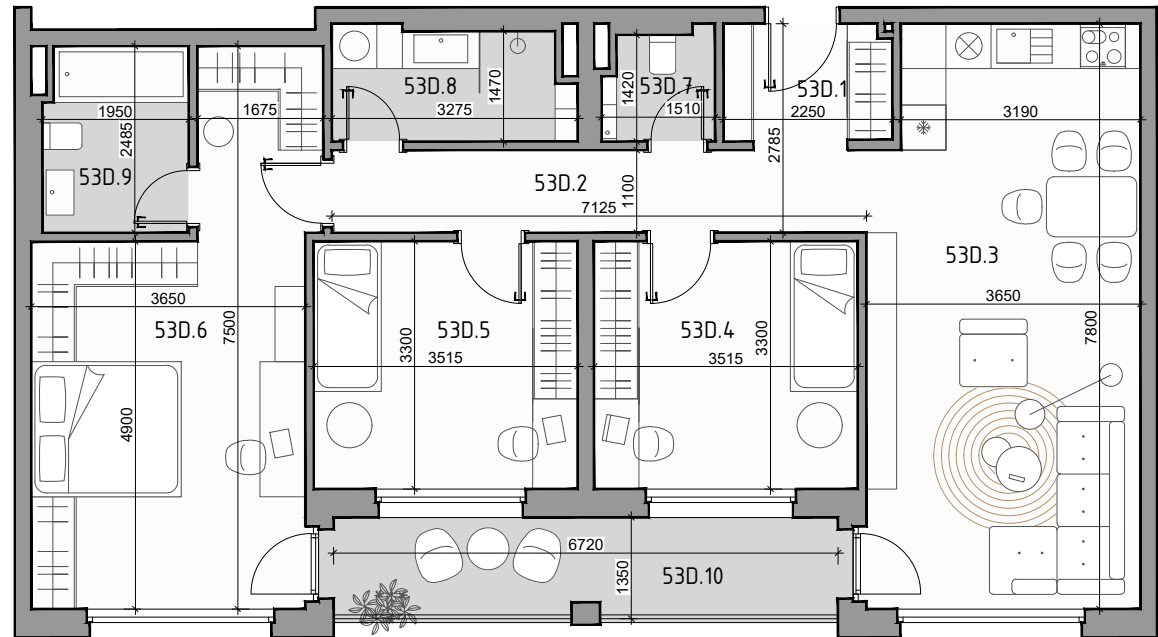

CUKROVAR

označenie bytu	podlažie	plocha interiér	plocha exteriér
53D	3	96,26 m ²	9,67 m ²

4 - IZBOVÝ BYT

53D.1	PREDSIEŇ	3,62 m ²
53D.2	CHODBA	7,84 m ²
53D.3	OBÝVACIA IZBA + KK	27,80 m ²
53D.4	IZBA	11,60 m ²
53D.5	IZBA	11,60 m ²
53D.6	IZBA	22,30 m ²
53D.7	WC	2,07 m ²
53D.8	KÚPEĽŇA	4,70 m ²
53D.9	KÚPEĽŇA	4,73 m ²
53D.10	LOGGIA	9,67 m ²

NEO | REALITNÁ
KANCELÁRIA

Dušan Sivák
+421 911 880 988
sivak@neoreal.sk

Pôdorys a rozmiestnenie vnútorného vybavenia bytu sú ilustračné. Uvedené rozmery sú predbežné a nemusia sa zhodovať s realizačným projektom.