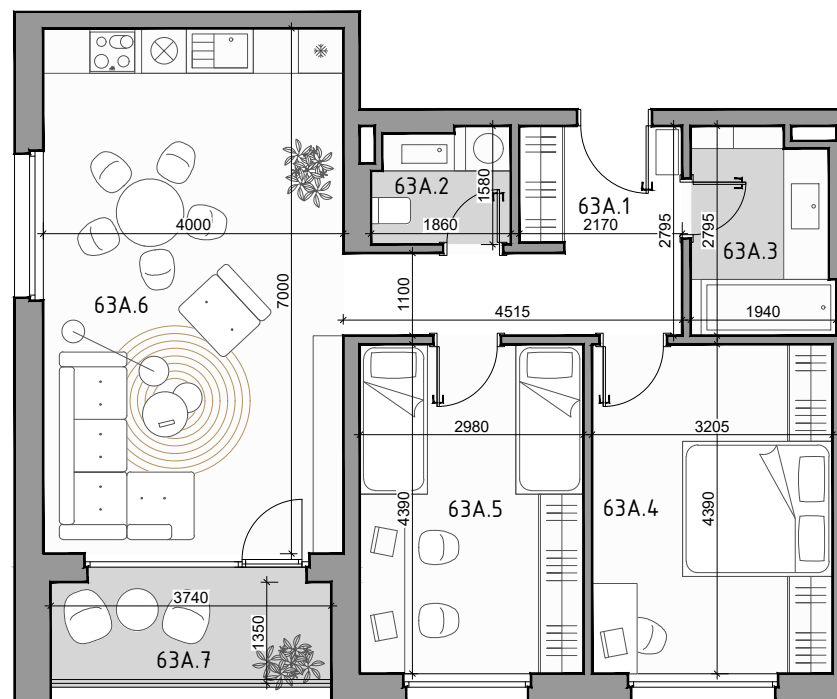

CUKROVAR

3 - IZBOVÝ BYT

63A.1	PREDSEIŇ	8,58 m ²
63A.2	WC	2,75 m ²
63A.3	KÚPEĽŇA	5,04 m ²
63A.4	IZBA	14,07 m ²
63A.5	IZBA	13,08 m ²
63A.6	OBÝVACIA IZBA + KK	28,00 m ²
63A.7	LOGGIA	5,24 m ²

označenie bytu	podlažie	plocha interier	plocha exteriér
63A	3	71,52 m ²	5,24 m ²

NEO | REALITNÁ
KANCELÁRIA

Dušan Sivák
+421 911 880 988
sivak@neoreal.sk

Pôdorys a rozmiestnenie vnútorného vybavenia bytu sú ilustračné. Uvedené rozmery sú predbežné a nemusia sa zhodovať s realizačným projektom.