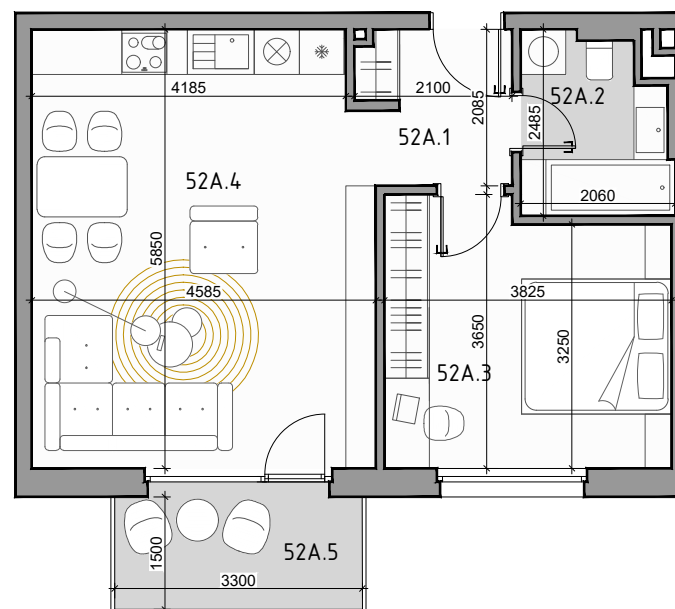

# CUKROVAR

označenie bytu	podlažie	plocha interiér	plocha exteriér
52A	2	47,94 m <sup>2</sup>	4,95 m <sup>2</sup>

## 2 - IZBOVÝ BYT

52A.1	PREDSIEŇ	3,95 m <sup>2</sup>
52A.2	KÚPEĽŇA	4,49 m <sup>2</sup>
52A.3	IZBA	13,11 m <sup>2</sup>
52A.4	OBÝVACIA IZBA + KK	26,39 m <sup>2</sup>
52A.5	BALKÓN	4,95 m <sup>2</sup>

**NEO** | REALITNÁ  
KANCELÁRIA

Dušan Sivák  
+421 911 880 988  
sivak@neoreal.sk

Pôdorys a rozmiestnenie vnútorného vybavenia bytu sú ilustračné. Uvedené rozmery sú predbežné a nemusia sa zhodovať s realizačným projektom.