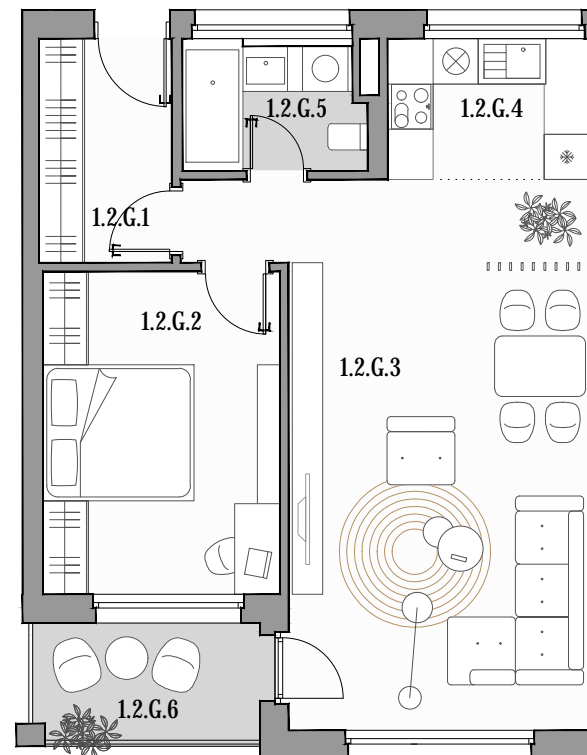

CUKROVAR

2 - IZBOVÝ BYT

1.2.G.1	PREDSIEŇ	5,20 m ²
1.2.G.2	IZBA	13,39 m ²
1.2.G.3	OBÝVACIA ČASŤ	30,57 m ²
1.2.G.4	KUCHYŇA	4,98 m ²
1.2.G.5	KÚPEĽŇA	3,97 m ²
1.2.G.6	LOGGIA	4,85 m ²

označenie bytu	podlažie	plocha interiéru	plocha exteriéru
1.2.G	2	58,11 m ²	4,85 m ²

NEO | REALITNÁ
KANCELÁRIA

Dušan Sivák
+421 911 880 988
sivak@neoreal.sk

Pôdorys a rozmiestnenie vnútorného vybavenia bytu sú ilustračné. Uvedené rozmery sú predbežné a nemusia sa zhodovať s realizačným projektom.