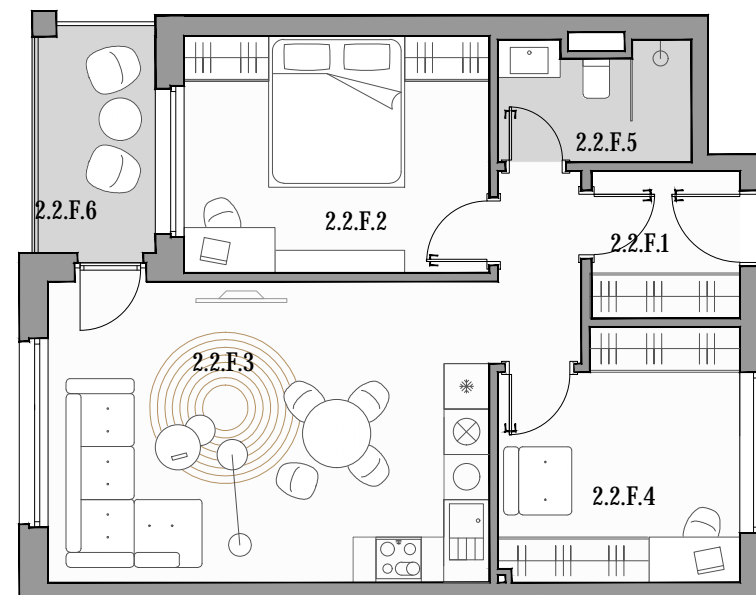

CUKROVAR

2 - IZBOVÝ BYT

2.2.F.1	PREDSIŇ	3,82 m ²
2.2.F.2	IZBA	12,65 m ²
2.2.F.3	OBÝVACIA ČASŤ + KK	26,32 m ²
2.2.F.4	ŠATNÍK	10,05 m ²
2.2.F.5	KÚPEĽŇA	3,91 m ²
2.2.F.6	LOGGIA	4,85 m ²

označenie bytu	podlažie	plocha interier	plocha exteriér
2.2.F	2	56,75 m ²	4,85 m ²

NEO | REALITNÁ
KANCELÁRIA

Dušan Sivák
+421 911 880 988
sivak@neoreal.sk

Pôdorys a rozmiestnenie vnútorného vybavenia bytu sú ilustračné. Uvedené rozmery sú predbežné a nemusia sa zhodovať s realizačným projektom.