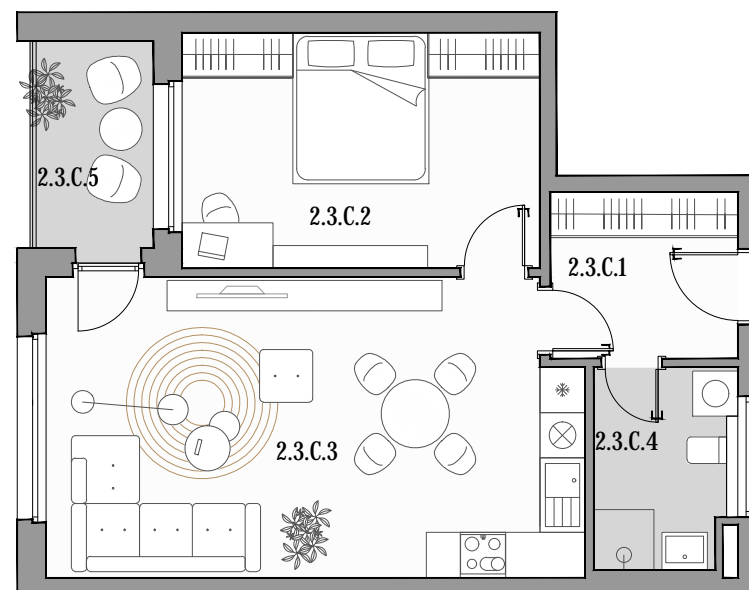

CUKROVAR

2 - IZBOVÝ BYT

2.3.C.1	PREDSIEŇ	5,46 m ²
2.3.C.2	IZBA	14,73 m ²
2.3.C.3	OBÝVACIA MIESTNOSŤ + KK	27,66 m ²
2.3.C.4	KÚPEĽŇA	4,70 m ²
2.3.C.5	LOGGIA	4,47 m ²

označenie bytu	podlažie	plocha interier	plocha exteriér
2.3.C	3	52,55 m ²	4,47 m ²

NEO | REALITNÁ
KANCELÁRIA

Dušan Sivák
+421 911 880 988
sivak@neoreal.sk

Pôdorys a rozmiestnenie vnútorného vybavenia bytu sú ilustračné. Uvedené rozmery sú predbežné a nemusia sa zhodovať s realizačným projektom.