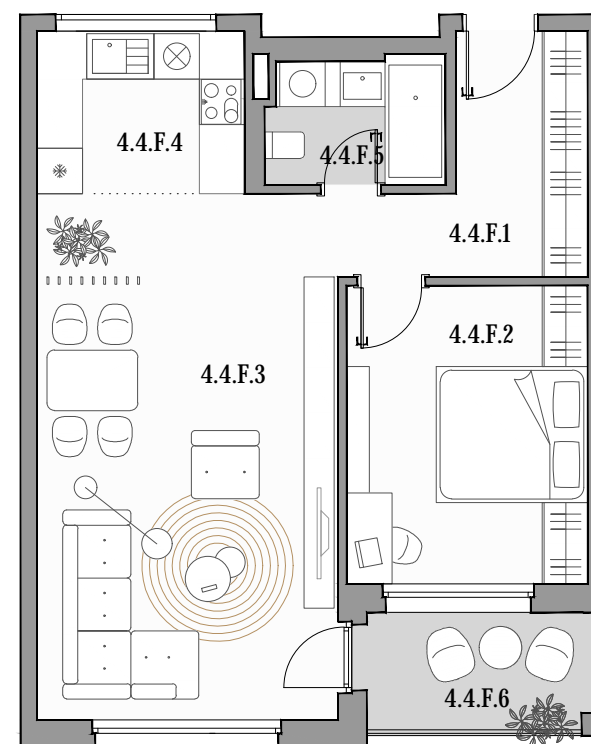

CUKROVAR

2 - IZBOVÝ BYT

4.4.F.1	PREDSIEŇ	7,37 m ²
4.4.F.2	IZBA	12,56 m ²
4.4.F.3	OBÝVACIA ČASŤ	27,70 m ²
4.4.F.4	KUCHYŇA	5,90 m ²
4.4.F.5	KÚPEĽŇA	3,90 m ²
4.4.F.6	LOGGIA	4,85 m ²

označenie bytu	podlažie	plocha interier	plocha exteriér
4.4.F	4	57,44 m ²	4,85 m ²

NEO | REALITNÁ
KANCELÁRIA

Dušan Sivák
+421 911 880 988
sivak@neoreal.sk

Pôdorys a rozmiestnenie vnútorného vybavenia bytu sú ilustračné. Uvedené rozmery sú predbežné a nemusia sa zhodovať s realizačným projektom.