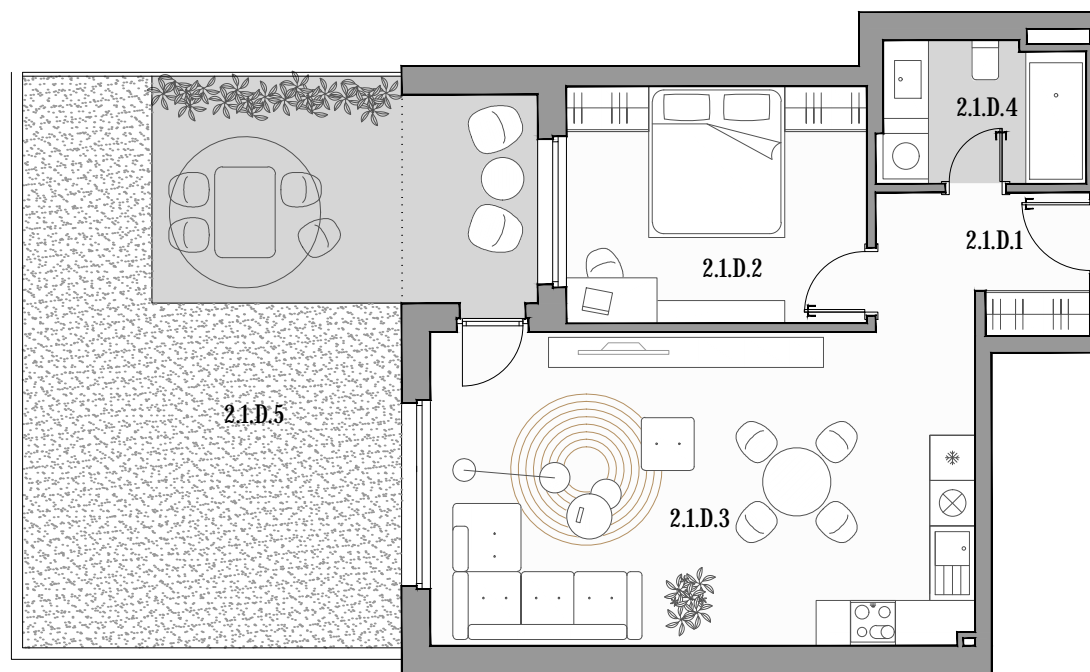

CUKROVAR

označenie bytu	podlažie	plocha interiér	plocha exteriér
2.1.D	1	52,59 m ²	43,56 m ²

2 - IZBOVÝ BYT

2.1.D.1	PREDSIEŇ	5,23 m ²
2.1.D.2	IZBA	12,46 m ²
2.1.D.3	OBÝVACIA MIESTNOSŤ + KK	29,86 m ²
2.1.D.4	KÚPEĽŇA	5,04 m ²
2.1.D.5	PREDZÁHRADKA	43,56 m ²

NEO | REALITNÁ
KANCELÁRIA

Dušan Sivák
+421 911 880 988
sivak@neoreal.sk

Pôdorys a rozmiestnenie vnútorného vybavenia bytu sú ilustračné. Uvedené rozmery sú predbežné a nemusia sa zhodovať s realizačným projektom.