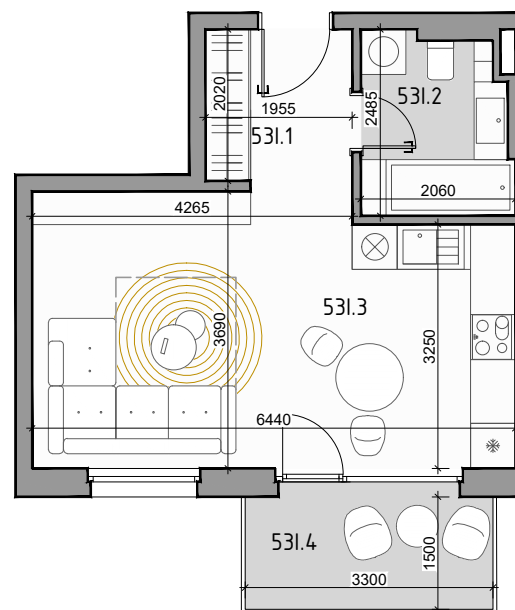

CUKROVAR

označenie bytu	podlažie	plocha interiér	plocha exteriér
531	3	31,60 m ²	4,95 m ²

1 - IZBOVÝ BYT

531.1	PREDSIEŇ	4,14 m ²
531.2	KÚPEĽŇA	4,65 m ²
531.3	OBÝVACIA IZBA + KK	22,81 m ²
531.4	BALKÓN	4,95 m ²

NEO | REALITNÁ
KANCELÁRIA

Dušan Sivák
+421 911 880 988
sivak@neoreal.sk

Pôdorys a rozmiestnenie vnútorného vybavenia bytu sú ilustračné. Uvedené rozmery sú predbežné a nemusia sa zhodovať s realizačným projektom.